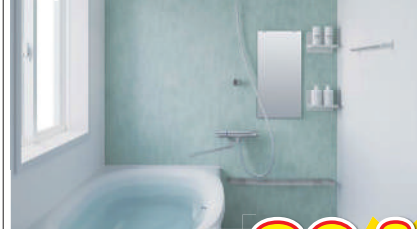

1616/Cタイプ
メーカー希望小売価格
973,400円(税抜)

工事費別途
36.3万円(税抜)
63%OFF!!
税込 399,000円

「工事中も安心!」
工事期間中もご自宅で入浴できます!
仮設ユニットシャワーレンタル

給湯器

高効率ガスふろ給湯器

NORITZ LP 都市ガス

ecoエコース
GT-C2472SAWBL
マルチリモコンセット
メーカー希望
小売価格
430,200円(税抜)

24号 オート